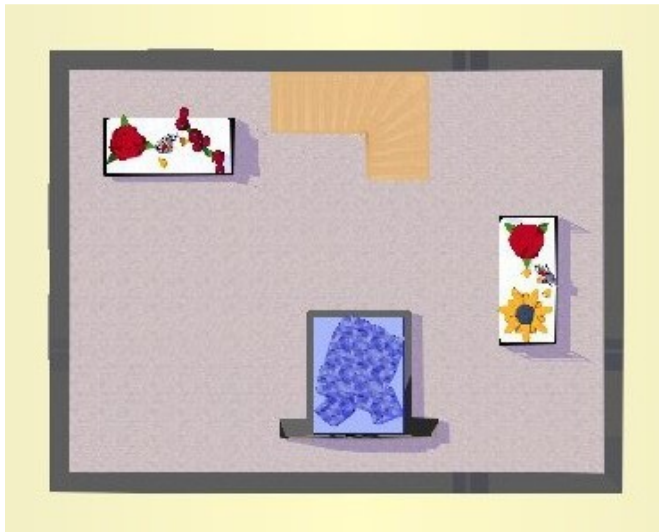

IBK MASSIVHAUS GmbH

Kostenfreie Servicenummer

0800 – 020 1000

Grundriss Erdgeschoss

Grundriss Obergeschoss

Wohnfläche Ferienhaus Silbermöve

Erdgeschoß		Obergeschoß	
Wohnzimmer	30,48 m ²	Schlafen	31,72 m ²
Kochen	6,65 m ²		
Bad	4,56 m ²		
Hauswirtschaftsraum	3,95 m ²		
Terrasse 25%	2,00 m ²		
Gesamtwohnfläche		79,36 m²	